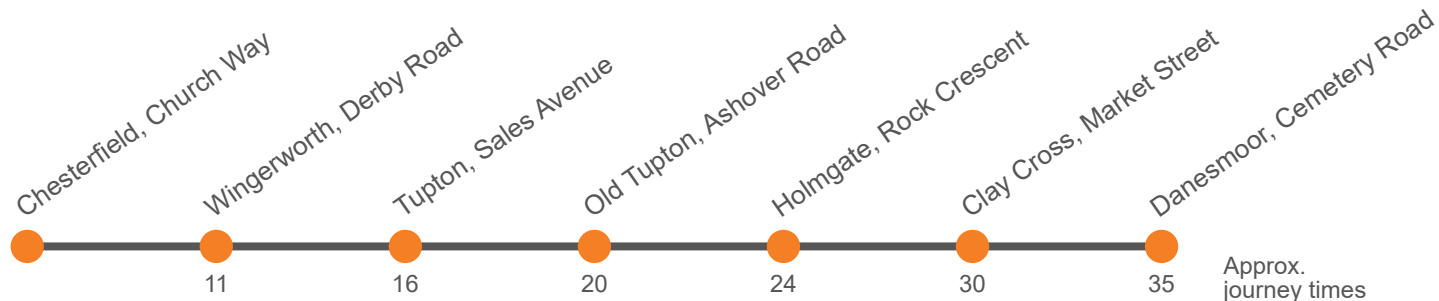

Saturday (continued)

Chesterfield, Church Way, Stop H1	1334	1404	1434	1504	1535	1605	1650	1750	1850	1945	2035	2135	2255
Wingerworth, Derby Rd/Nottingham Drive	1347	1417	1446	1516	1547	1617	1702	1802	1900	1955	2045	2145	2305
Old Tupton, The Tupton Tap/Derby Road													
Tupton, Sales Avenue	1353	1423	1452	1521	1552	1622	1707	1807	1905	2000	2050	2150	2310
Old Tupton, Ashover Rd/Tupton Tap	1357	1427	1456	1525	1556	1626	1711	1811	1908	2003	2054	2154	2314
Holmgate, Rock Crescent	1401	1431	1500	1529	1600	1630	1715	1815	1912	2007	2058	2158	2318
Clay Cross, Market Street opp New Inn	1407	1437	1506	1535	1606	1636	1721	1820	1917	2012	2103	2203	2323
Danesmoor, Cemetery Road	1412	1442	1511	1540	1611	1641	1726	1825	1922	2017	2108	2208	2328

Sunday

Chesterfield, Church Way, Stop H1	0834	0934	1034	1134	1234	1334	1434	1534	1634	1734	1834	1954	2114	2234
Wingerworth, Derby Rd/Nottingham Drive	0842	0943	1044	1145	1246	1346	1446	1546	1646	1745	1845	2003	2123	2243
Tupton, Sales Avenue	0846	0948	1049	1150	1251	1351	1451	1551	1651	1751	1850	2008	2128	2248
Old Tupton, Ashover Rd/Tupton Tap	0849	0952	1053	1154	1255	1355	1455	1555	1655	1754	1854	2012	2132	2252
Holmgate, Rock Crescent	0852	0955	1056	1157	1259	1359	1459	1559	1659	1758	1857	2015	2135	2255
Clay Cross, Market Street opp New Inn	0857	1000	1101	1202	1304	1404	1504	1604	1704	1803	1902	2020	2140	2300
Danesmoor, Cemetery Road	0902	1005	1106	1207	1309	1409	1509	1609	1709	1808	1907	2025	2145	2305