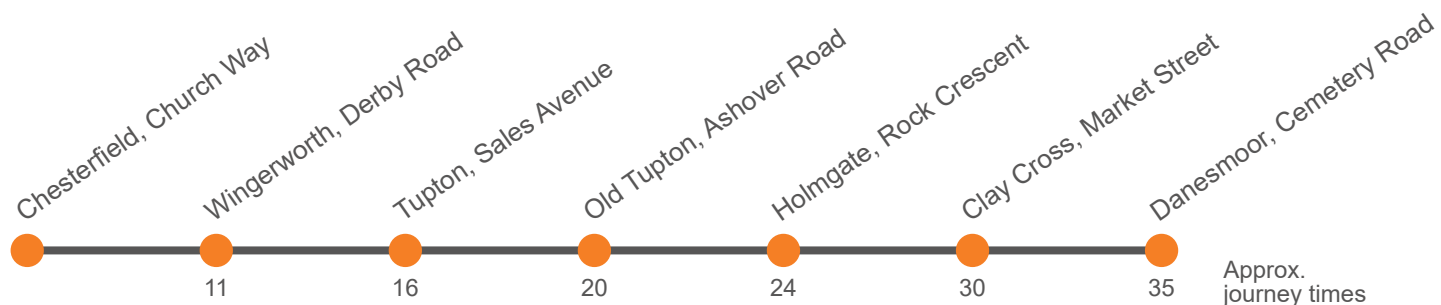

Monday to Friday (continued)

Chesterfield, Church Way, Stop H1	1902	1945	2035	2135	2255
Wingerworth, Derby Rd/Nottingham Drive	1913	1956	2045	2145	2305
Old Tupton, The Tupton Tap/Derby Road					
Tupton, Sales Avenue	1918	2001	2050	2150	2310
Old Tupton, Ashover Rd/Tupton Tap	1922	2005	2054	2154	2314
Holmgate, Rock Crescent	1926	2009	2058	2158	2318
Clay Cross, Market Street opp New Inn	1931	2014	2103	2203	2323
Danesmoor, Cemetery Road	1936	2019	2108	2208	2328

Saturday

Chesterfield, Church Way, Stop H1	0553	0640	0725	0808	0853	0934	1004	1034	1104	1134	1204	1234	1304
Wingerworth, Derby Rd/Nottingham Drive	0601	0649	0734	0818	0903	0945	1016	1046	1116	1146	1217	1247	1317
Old Tupton, The Tupton Tap/Derby Road	0604												
Tupton, Sales Avenue		0654	0739	0823	0908	0951	1022	1052	1122	1152	1223	1253	1323
Old Tupton, Ashover Rd/Tupton Tap		0657	0742	0827	0912	0955	1026	1056	1126	1156	1227	1257	1327
Holmgate, Rock Crescent		0701	0746	0831	0916	0959	1030	1100	1130	1200	1231	1301	1331
Clay Cross, Market Street opp New Inn	0608	0707	0752	0837	0922	1005	1036	1106	1136	1206	1237	1307	1337
Danesmoor, Cemetery Road	0612	0712	0757	0842	0927	1010	1041	1111	1141	1211	1242	1312	1342